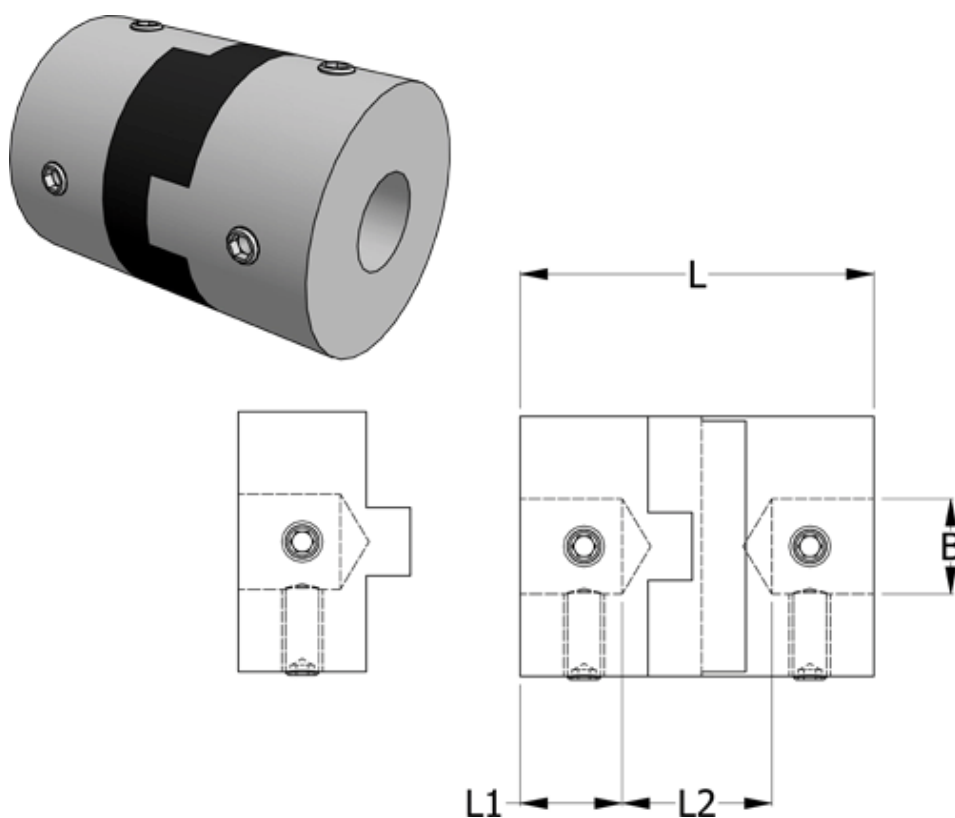

Varenummer: 33212321922
Beskrivelse: Oldham koblingsnav 232.19.22 ALU
med pinolskrue, boring 6 mm

Mål

B1 = 6
D = 19.1
L = 22
L1 = 6.3
L2 = 9.4

Moment (Nm) = 1.7

Note: Overnævnte varenr. er kun for et koblingsnav. Der går 2 koblingsnav og 1 element til 1 komplet kobling

Skrue = M3